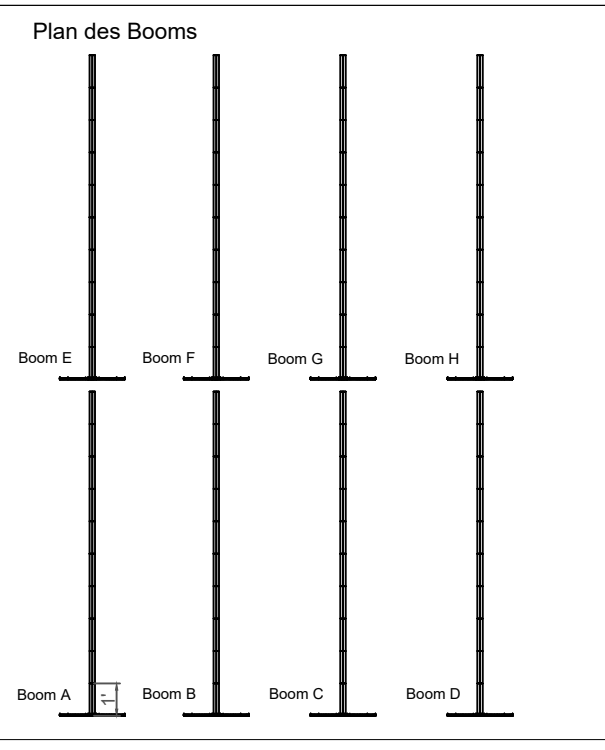

CP8

4/1

4/61

4/301

4/121

4/361

4/181

4/241

CP8

* Les canons peuvent être changés *

- 7/7 @  Ayrton Diablo TC (Fixe en FOH Seulement)
 - 3/16 @ ETC LED S3 Leko avec canons 375 W
19°-26°-36°-50°-25/50°
-  /16 @ Canons 25/50°
 -  /6 @ Canons 50°
 -  /6 @ Canons 36°
 -  /6 @ Canons 26°
 -  /6 @ Canons 19°
- /16 @  ETC LED S3 Desire Fresnel 160 W
 - /16 @  ETC Desire D40 110 W (N-M-W-XW)
 - /12 @  Boom 5' A
 - /12 @  Base au sol
 - /12 @  Pendrellons 6' x 18'

Titre:

De:

Présenté à:
L'Illusion, Théâtre de Marionnettes

Grande Scène de
L'Illusion

Date du Montage:

Plan par:

Notes: