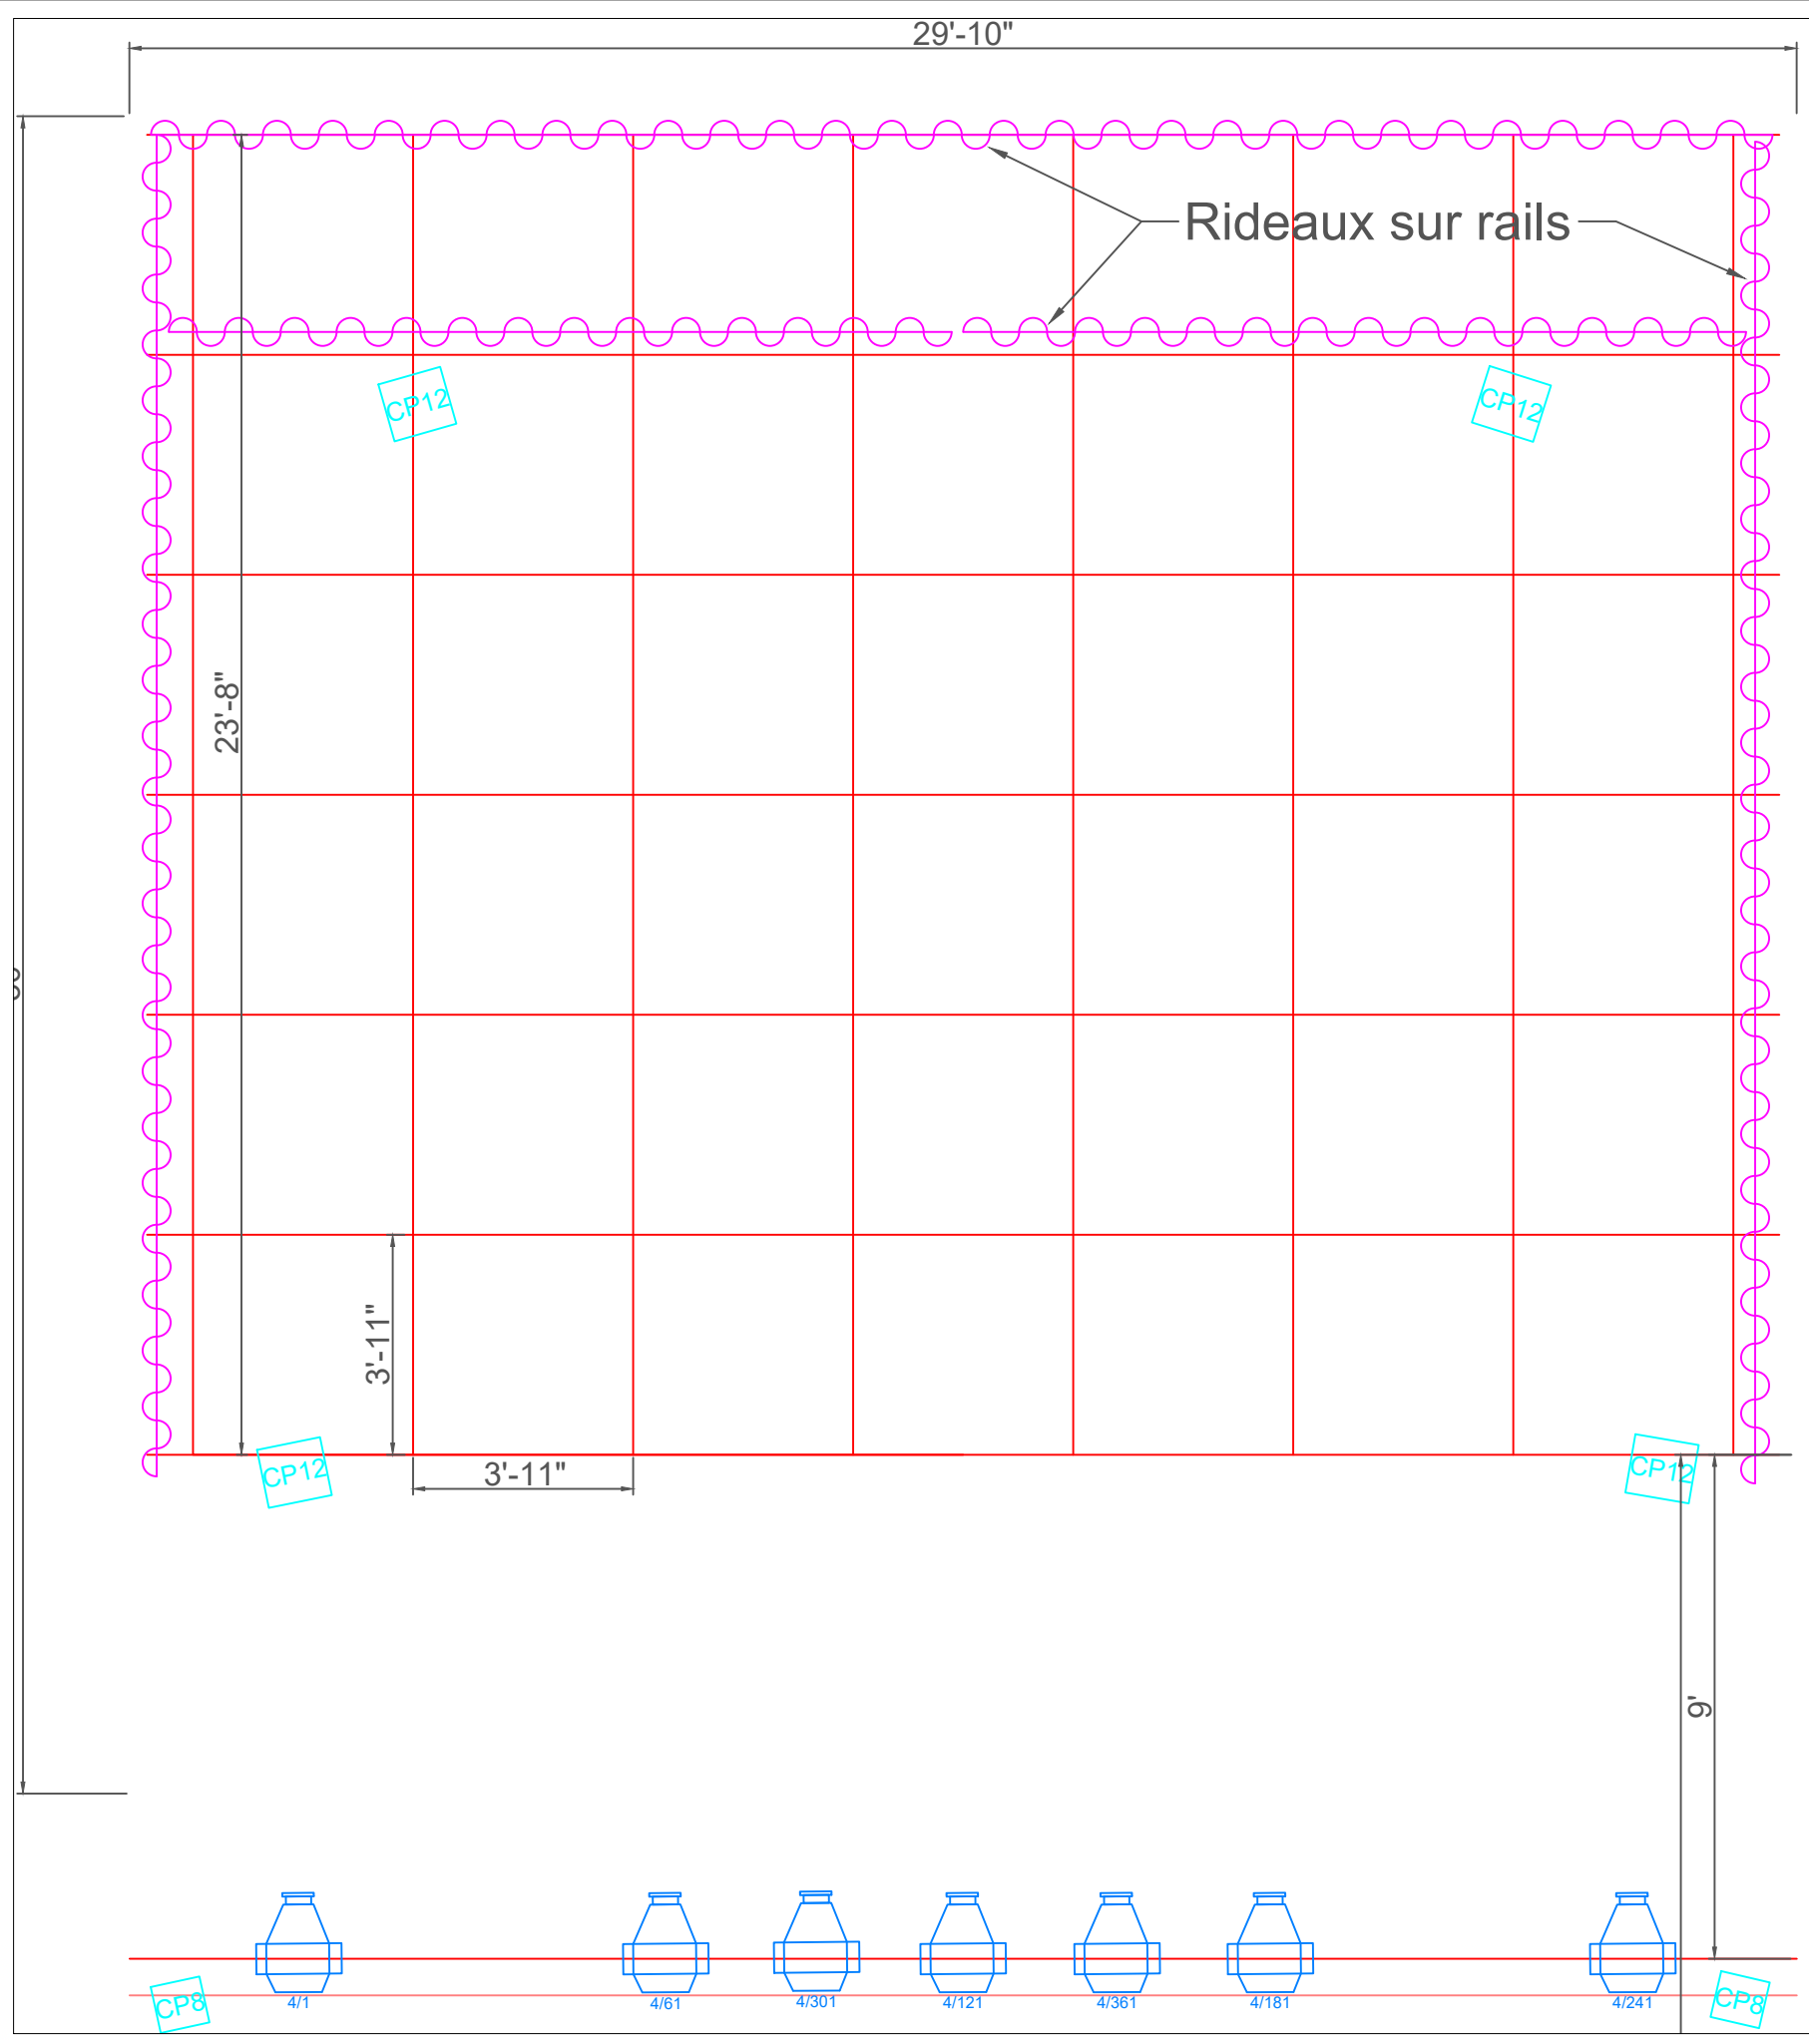

CP8

4/1

4/61

4/301

4/121

4/361

4/181

4/241

CP8

* Les canons peuvent être changés *

- 7/7 @  Ayrton Diablo TC (Fixe en FOH Seulement)
 - 3/16 @ ETC LED S3 Leko avec canons 375 W
19°-26°-36°-50°-25/50°
-  /16 @ Canons 25/50°
 -  /6 @ Canons 50°
 -  /6 @ Canons 36°
 -  /6 @ Canons 26°
 -  /6 @ Canons 19°
- /16 @  ETC LED S3 Desire Fresnel 160 W
 - /16 @  ETC Desire D40 110 W (N-M-W-XW)
 - /12 @  Boom 5' A
 - /12 @  Base au sol
 - /12 @  Pendrellons 6' x 18'

Titre:

De:

Présenté à:
L'Illusion, Théâtre de Marionnettes

Grande Scène de
L'Illusion

Date du Montage:

Plan par:

Notes: